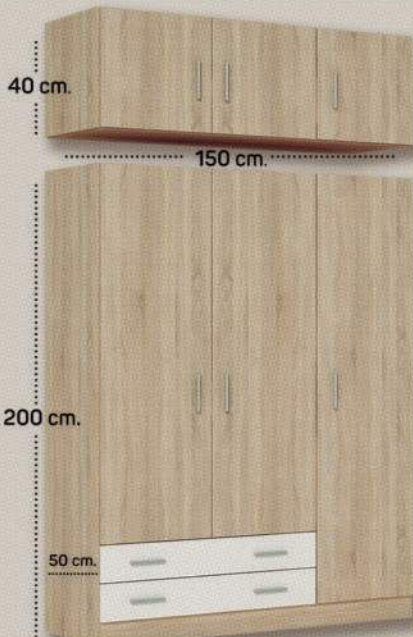

A 176€ B 191€

9108/A.- Armario 4/p, 2/c
(200 x 200 x 52)

A 414€ B 479€

9023/D.- Armario 2/p.

A **231€**
B **275€**

9023/C.- Armario 2/ + altillo.

A **319€**
B **359€**

9023/B.- Armario 3/p.

A **319€**
B **367€**

9023/A.- Armario 3/p + altillo.

A **428€**
B **489€**

9142.- Armario 3/p 6/c. Varios colores. (150 x 200 x 50)

399€

TODOS LOS ARMARIOS CON GUÍAS METÁLICAS

9106.- Armario 5/p 8/c. (250 x 200 x 52)