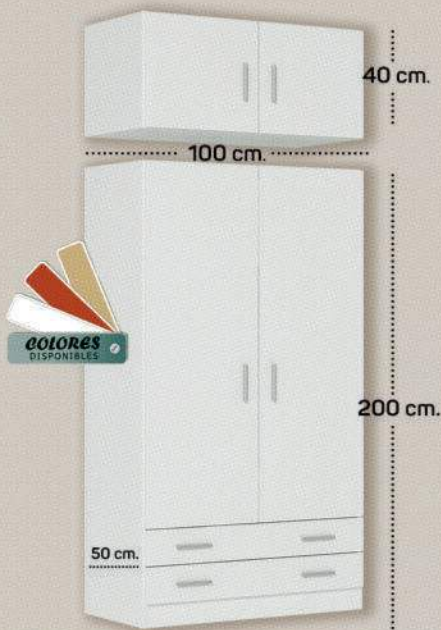

9023/D.- Armario 2/p.

A **231€**
B **275€**

9023/C.- Armario 2/ + altillo.

A **319€**
B **359€**