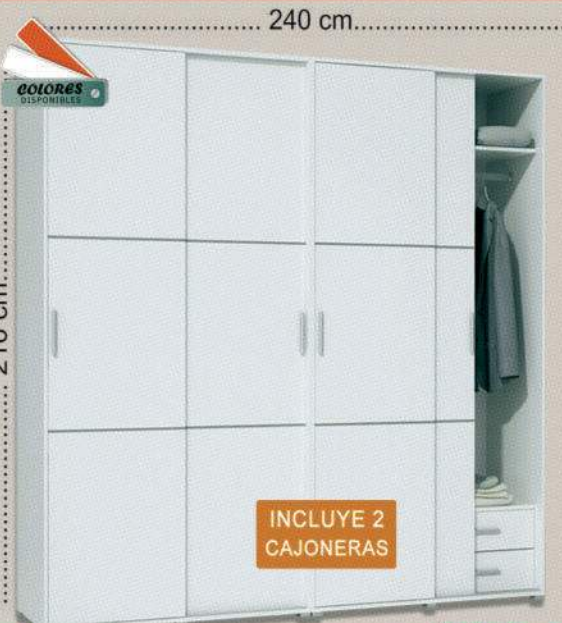

9024.- Mesita 3/c. (45 x 57 x 28)

56€

9104.- Armario 4/p correderas
Blanco. Puertas japonesas
(240 x 210 x 55)

799€

9031.- Armario 2/p correderas
Blanco. puertas japonesas
(120 x 210 x 55)

399€