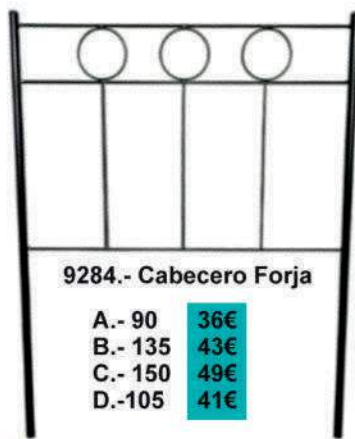

121€

9284.- Cabecero Forja

- A.- 90 36€
- B.- 135 43€
- C.- 150 49€
- D.-105 41€