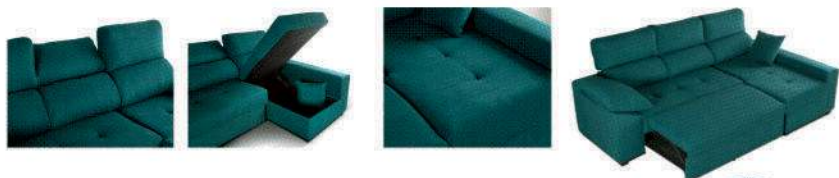

749€

**ASIENTOS
30Kg. de DENSIDAD**

879€

9808.- Chaiselongue MELISA. respaldos reclinables, con arcón y patas altas especial para roomba. (260 x 145 x 107)

9807.- Chaiselongue NADYA. asientos deslizantes, respaldos reclinables con arcón y pouf. (275 x 150 x 95)

CAMA

**ASIENTOS
30Kg. de DENSIDAD**

898€

9806.- Chaiselongue Cama ALISEDA. Con arcón y respaldos reclinables. (260 x 155 x 100).

9005/A.- Sillón MC-15. unidad. **97€**

9005/B.- Sillón MC-15. Pack 2

180€

GRAN CALIDAD

GRAN CALIDAD

Color: PEGASUS / BLANCO SOUL

OPCIONAL

9600.- Mesa X- TENSION,
elevable a GAS y extensible, fácil
desplazamiento con ruedas, 120 x 60
Blanco y Cambrian.

9006.- Apilable BOSTON (261 ancho)

Color:
BLANCO SOUL
ROBLE POEMA
POEMA LATTIS