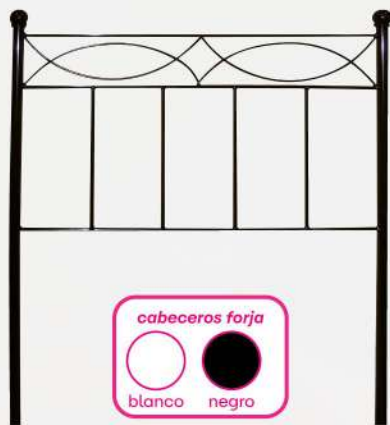

Mod. ÉLITE 135x190 cm. Tapa tapizada en tejido 3D beige y 4 válvulas de aireación.

posibilidad de mesita 2 caj.

4155 ▶ Conjunto Cabecero + 2 Mesitas de 3 Caj.

256 €

231 €

4156 ▶ Conjunto Sinfonier Ancho + Marco Espejo.

Sinfonier Ancho: 76,5x37x97,4 cm.
Marco Espejo: 88x2x65 cm.

Cabecero: 163x2,5x120 cm.
Mesita 2 caj.: 46,4x33x48,1 cm
Mesita 3 caj.: 46,4x33x66,6 cm.

249 €

4157 ▶ Canapé GRAN CAPACIDAD.

Mod. ÉLITE 135x190 cm. Tapa tapizada en tejido 3D beige y 4 válvulas de aireación.

4158 ▶ Cabecero forja
Mod.: MEDIA LUNA.
Disponible en Negro o Blanco.

90 cm.
63€
135 cm. 150 cm.
71€ 73€

4159 ▶ Cabecero forja
Mod.: ARCO.
Disponible en Negro o Blanco.
90 cm. 105 cm.
52€ 56€
135 cm. 150 cm.
61€ 68€

4160 ▶ Cabecero forja
Mod.: CRUCETA.
Disponible en Negro o Blanco.

90 cm. 105 cm.
52€ 56€
135 cm. 150 cm.
61€ 68€

4161 ▶ Cabecero forja
Mod.: ROSAL.
Disponible en Negro o Blanco.

90 cm.
52€
135 cm.
56€
52€